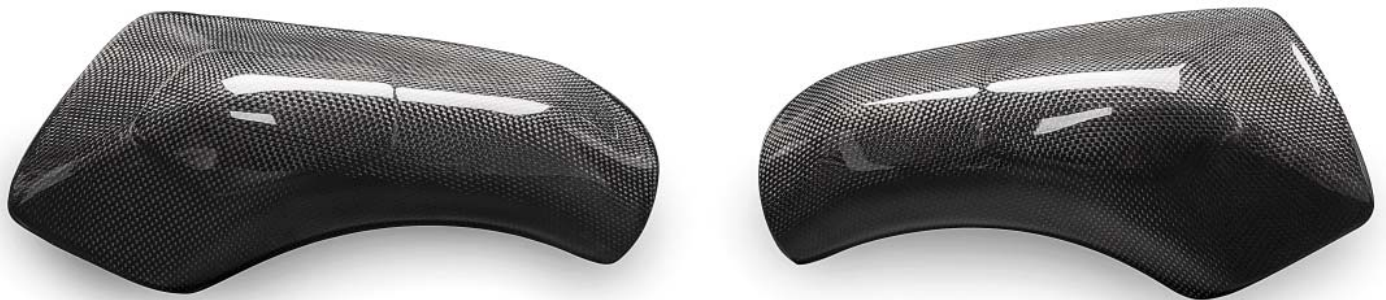

Fibra di carbonio rinforzata con Kevlar®
Carbon fiber reinforced with Kevlar®

NEW

**PROTEZIONE SERBATOIO BENZINA
FUEL TANK SLIDER**

MARCA <i>brand</i>	MODELLO <i>model</i>	ANNO <i>year</i>	OPACO <i>matt</i>	LUCIDO <i>glossy</i>	€
Ducati	748	Tutti - All	ZP101Y	ZP101K	129,00
Ducati	916	Tutti - All	ZP101Y	ZP101K	129,00
Ducati	996	Tutti - All	ZP101Y	ZP101K	129,00
Ducati	998	Tutti - All	ZP101Y	ZP101K	129,00
Ducati	749	Tutti - All	ZP102Y	ZP102K	179,00
Ducati	999	Tutti - All	ZP102Y	ZP102K	179,00
Ducati	848	Tutti - All	ZP103Y	ZP103K	179,00
Ducati	1098	Tutti - All	ZP103Y	ZP103K	179,00
Ducati	1198	Tutti - All	ZP103Y	ZP103K	179,00
Ducati	899 Panigale	Tutti - All	ZP104Y	ZP104K	129,00
Ducati	959 Panigale	Tutti - All	ZP104Y	ZP104K	129,00
Ducati	1199 Panigale	Tutti - All	ZP104Y	ZP104K	129,00
Ducati	Panigale R	Tutti - All	ZP104Y	ZP104K	129,00
Ducati	1299 Panigale / S	Tutti - All	ZP104Y	ZP104K	129,00
Aprilia	RSV4	2009 - 12	ZP105Y	ZP105K	129,00
Aprilia	RSV4	2013 - 16	ZP106Y	ZP106K	179,00
BMW	S1000RR	2009 - 14	ZP110Y	ZP110K	149,00
BMW	S1000RR	2015 - 16	ZP111Y	ZP111K	165,00
Kawasaki	ZX10R	2011 - 15	ZP107Y	ZP107K	179,00
Yamaha	R1	2009 - 14	ZP108Y	ZP108K	129,00
Yamaha	R6	2008 - 15	ZP109Y	ZP109K	165,00