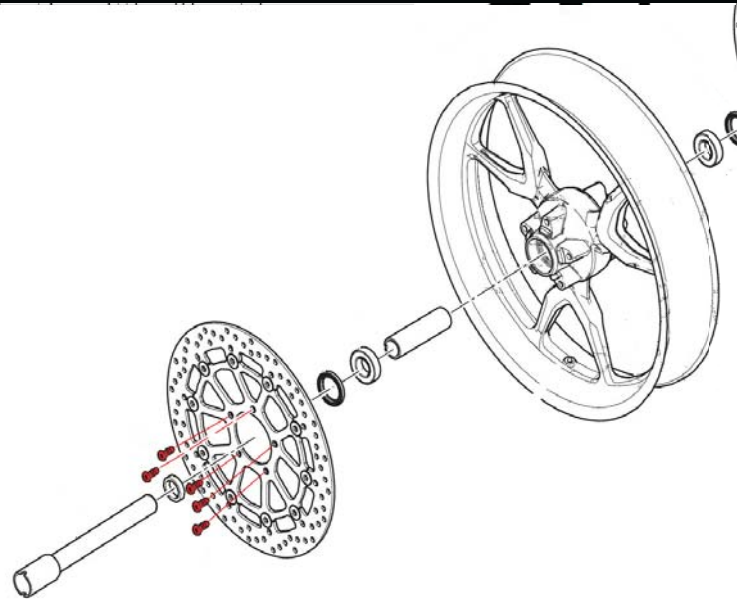

Disco freno anteriore / Front brake disc

**VITI SPECIALI "TITANIO"
SPECIAL SCREWS "TITANIUM"**

	MODELLO <i>model</i>	ANNO <i>year</i>	Misura filettatura <i>Thread specs</i>	APPLICAZIONE <i>application</i>	●	QTY	KIT €
Ducati	Tutti / All	Tutti / All	M8 x 20 x 1.25	Disco freno anteriore / Front brake disc	KV375X	6	68,00
Ducati	Tutti / All	Tutti / All	M8 x 20 x 1.25	Disco freno anteriore / Front brake disc	KV414X	5	58,00
Ducati	Tutti / All	Tutti / All	M6 x 25	Cavallotto pompe manubrio / Handlebar controls clamp	KV370X	2	18,00
Ducati	Scrambler 800	Tutte / All		Asta rinvio cambio / Gear Linkage	KV373X	3	44,00
Ducati	Scrambler 800	Tutte / All		Banjo Singolo Pinza Post / Banjo Bolt Single Rear Caliper	KV378X	2	38,00
Ducati	Scrambler 800	2015 - 16		Viti serbatoio / Fuel tank mounting	KV372X	2	18,00
Ducati	Scrambler 800	2015 - 16		Kit viteria motore / Engine screws kit	KV357X	31	249,00
Ducati	Scrambler 800	2015 - 16		Kit carena / Fairing screws kit	KV358X	13	114,00

Cavallotto pompe manubrio freno anteriore / frizione
Handlebar controls clamp front brake / clutch

Asta rinvio cambio / Gear Linkage