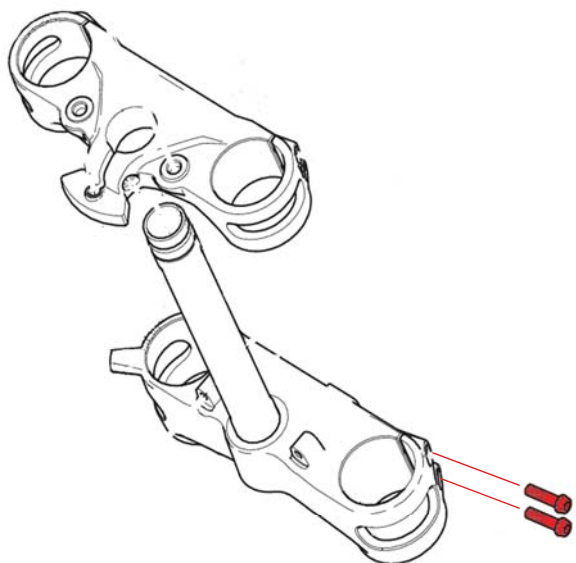

**VITI SPECIALI "TITANIO" - VITI PIASTRA DI STERZO INFERIORE
SPECIAL SCREWS "TITANIUM" - TRIPLE CLAMP BOTTOM BOLTS**

	MODELLO <i>model</i>	ANNO <i>year</i>	●	QTY	KIT €
Ducati	1098 / R	Tutti / All	KV394X	4	44,00
Ducati	1198 / S	Tutti / All	KV394X	4	44,00
Ducati	1199 Panigale / S	Tutti / All	KV390X	6	54,00
Ducati	1299 Panigale / S	Tutti / All	KV390X	6	54,00
Ducati	Panigale R	Tutti / All	KV390X	6	54,00
Ducati	899 Panigale	Tutti / All	KV390X	6	54,00
Ducati	959 Panigale	Tutti / All	KV390X	6	54,00
Ducati	848	Tutti / All	KV394X	4	44,00
Ducati	848 EVO	Tutti / All	KV394X	4	44,00
Ducati	Hypermotard 1100 / S	Tutti / All	KV412X	6	72,00
Ducati	Hypermotard EVO / SP	Tutti / All	KV412X	6	72,00
Ducati	Monster 1200 / S	Tutti / All	KV395X	4	48,00
Ducati	Monster 1200 R	Tutti / All	KV395X	4	48,00
Ducati	Monster 821	Tutti / All	KV395X	4	48,00
Ducati	Monster 696	Tutti / All	KV395X	4	48,00
Ducati	Monster 796	Tutti / All	KV395X	4	48,00
Ducati	Monster 1100	Tutti / All	KV395X	4	48,00
Ducati	Multistrada 1200	Tutti / All	KV395X	4	48,00
Ducati	Multistrada 1200 Enduro	Tutti / All	KV395X	4	48,00
Ducati	Scrambler 800	Tutti / All	KV394X	4	44,00
Ducati	Scrambler 400	Tutti / All	KV394X	4	44,00
Ducati	StreetFighter 1098 / S	Tutti / All	KV394X	4	44,00
Ducati	StreetFighter 848	Tutti / All	KV394X	4	44,00