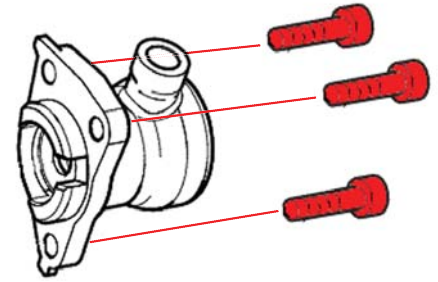

VITI SPECIALI "TITANIO" - VITI ATTUATORE FRIZIONE
SPECIAL SCREWS "TITANIUM" - CLUTCH SLAVE CYLINDER BOLTS

	MODELLO <i>model</i>	ANNO <i>year</i>	●	QTY	KIT €
Ducati	1098 / R	Tutti / All	KV384X	3	27,00
Ducati	1198 / S	Tutti / All	KV384X	3	27,00
Ducati	1199 Panigale / S	Tutti / All	KV407X	3	27,00
Ducati	1299 Panigale / S	Tutti / All	KV407X	3	27,00
Ducati	Panigale R	Tutti / All	KV407X	3	27,00
Ducati	848	Tutti / All	KV384X	3	27,00
Ducati	848 EVO	Tutti / All	KV384X	3	27,00
Ducati	899 Panigale	Tutti / All	KV407X	3	27,00
Ducati	959 Panigale	Tutti / All	KV407X	3	27,00
Ducati	Diavel	Tutti / All	KV384X	3	27,00
Ducati	XDiavel / S	Tutti / All	KV384X	3	27,00
Ducati	Monster 1200	Tutti / All	KV384X	3	27,00
Ducati	Monster 696	Tutti / All	KV384X	3	27,00
Ducati	Monster 796	Tutti / All	KV384X	3	27,00
Ducati	Monster 1100	Tutti / All	KV384X	3	27,00
Ducati	Monster 1200 R	Tutti / All	KV384X	3	27,00
Ducati	Monster 1200 S	Tutti / All	KV384X	3	27,00
Ducati	Multistrada 1200	Tutti / All	KV383X	3	27,00
Ducati	Multistrada 1200 Enduro	2016	KV383X	3	27,00
Ducati	StreetFighter 1098	Tutti / All	KV384X	3	27,00
Ducati	StreetFighter 1098 S	Tutti / All	KV384X	3	27,00
Ducati	StreetFighter 848	Tutti / All	KV384X	3	27,00
Ducati	XDiavel	Tutti / All	KV384X	3	27,00
Ducati	XDiavel S	Tutti / All		3	27,00