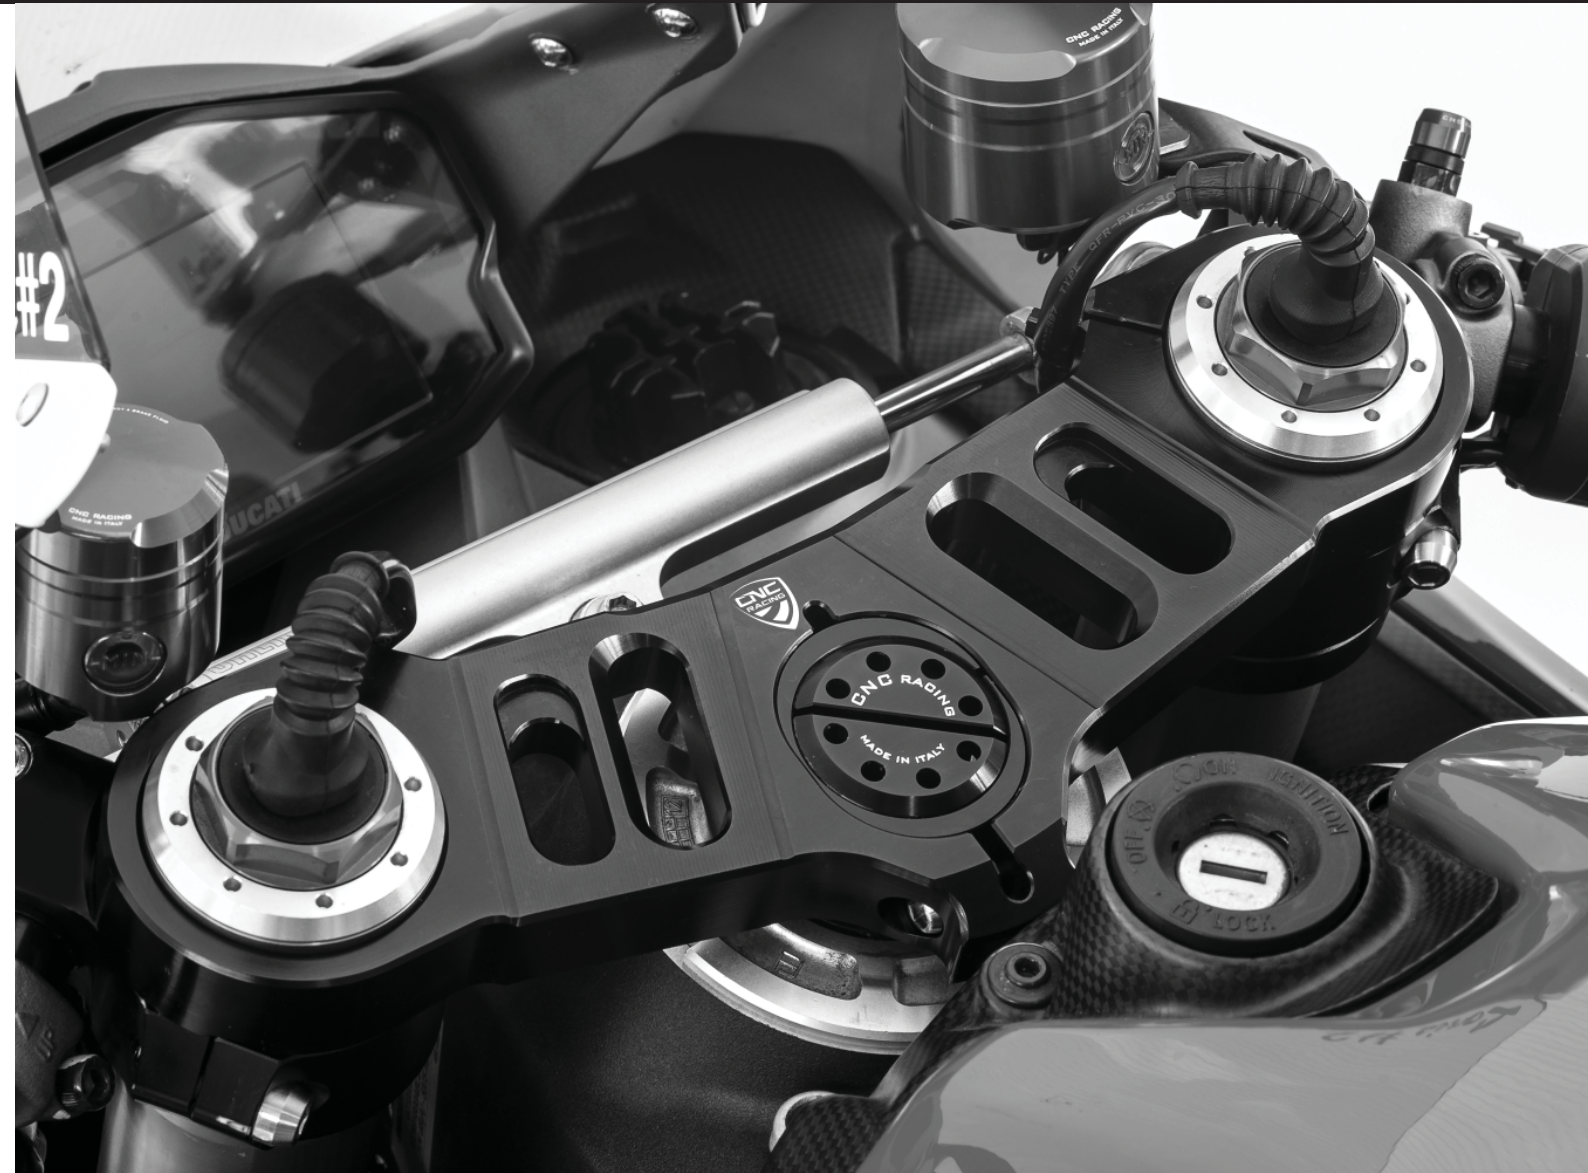

PIASTRE DI STERZO
TRIPLE CLAMPS