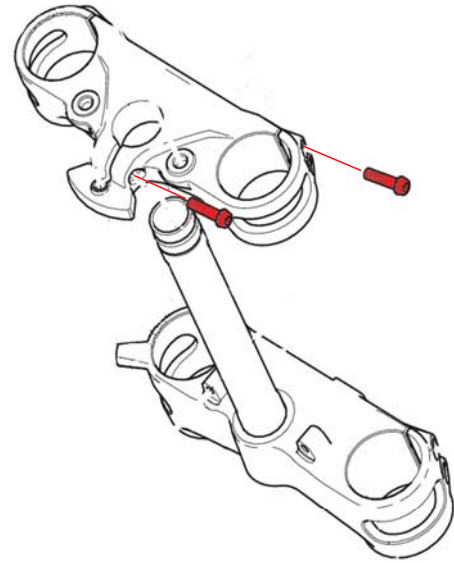

VITI SPECIALI "TITANIO" - VITI PIASTRA DI STERZO SUPERIORE
SPECIAL SCREWS "TITANIUM" - TRIPLE CLAMP TOP BOLTS

	MODELLO <i>model</i>	ANNO <i>year</i>	●	QTY	KIT €
Ducati	1098 / R	Tutti / All	KV388X	3	33,00
Ducati	1198 / S	Tutti / All	KV388X	3	33,00
Ducati	1199 Panigale / S	Tutti / All	KV388X	3	33,00
Ducati	1299 Panigale / S	Tutti / All	KV388X	3	33,00
Ducati	Panigale R	Tutti / All	KV388X	3	33,00
Ducati	899 Panigale	Tutti / All	KV388X	3	33,00
Ducati	959 Panigale	Tutti / All	KV388X	3	33,00
Ducati	848	Tutti / All	KV388X	3	33,00
Ducati	848 EVO	Tutti / All	KV388X	3	33,00
Ducati	Hypermotard 1100 / S	Tutti / All	KV389X	3	36,00
Ducati	Hypermotard EVO / SP	Tutti / All	KV389X	3	36,00
Ducati	Monster 1200 / S	Tutti / All	KV389X	3	36,00
Ducati	Monster 1200 R	Tutti / All	KV389X	3	36,00
Ducati	Monster 821	Tutti / All	KV389X	3	36,00
Ducati	Monster 696	Tutti / All	KV388X	3	33,00
Ducati	Monster 796	Tutti / All	KV388X	3	33,00
Ducati	Monster 1100	Tutti / All	KV388X	3	33,00
Ducati	Multistrada 1200	Tutti / All	KV386X	5	48,00
Ducati	Multistrada 1200 Enduro	Tutti / All	KV386X	5	48,00
Ducati	Scrambler 800	Tutti / All	KV388X	3	33,00
Ducati	Scrambler 400	Tutti / All	KV388X	3	33,00
Ducati	StreetFighter 1098 / S	Tutti / All	KV389X	3	36,00
Ducati	StreetFighter 848	Tutti / All	KV389X	3	36,00