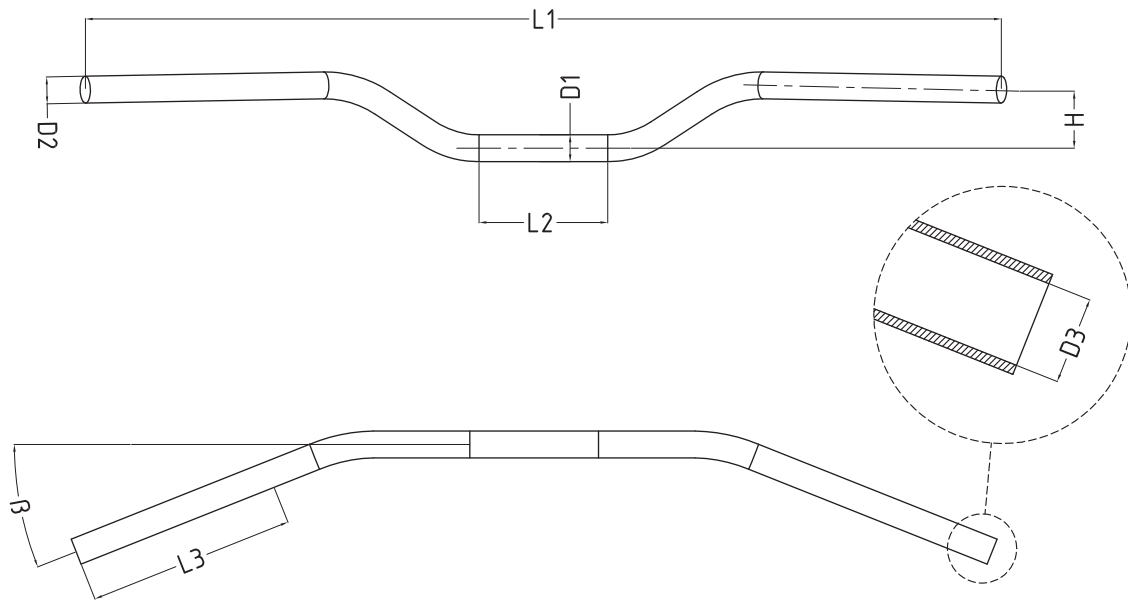

MANUBRIO HANDLEBAR												
	●	●	●	L1 (mm)	L2 (mm)	L3 (mm)	ØD1 (mm)	ØD2 (mm)	ØD3 (mm)	H (mm)	β	€
Ø 22 MM	MA203B	MA203G	MA203R	830	135	370	22	22	14	80	25° ± 1°	58,00
SEZIONE VARIABILE Ø 22/28,6 1-1/8 INCH DIAMETER TAPERED	MA105B	MA105G	MA105R	830	140	225	29	22	14	30	27° ± 1°	80,00
SEZIONE VARIABILE Ø 22/28,6 1-1/8 INCH DIAMETER TAPERED	MA106B	MA106G	MA106R	830	140	225	29	22	14	50	25° ± 1°	80,00