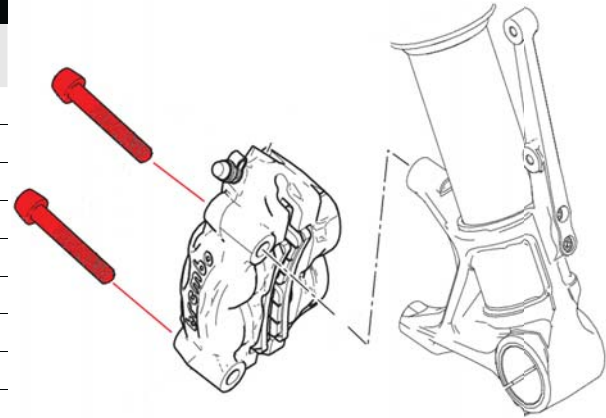

MODELLO <i>model</i>	ANNO <i>year</i>	●	●	QTY	KIT €
Ducati	1098	Tutti / All	KV355X	KV355XB	2	45,00
Ducati	1098 R	Tutti / All	KV355X	KV355XB	2	45,00
Ducati	1198	Tutti / All	KV355X	KV355XB	2	45,00
Ducati	1198 S	Tutti / All	KV355X	KV355XB	2	45,00
Ducati	1199 Panigale	Tutti / All	KV355X	KV355XB	2	45,00
Ducati	1199 Panigale S	Tutti / All	KV355X	KV355XB	2	45,00
Ducati	1299 Panigale	Tutti / All	KV355X	KV355XB	2	45,00
Ducati	1299 Panigale S	Tutti / All	KV355X	KV355XB	2	45,00
Ducati	Panigale R	Tutti / All	KV355X	KV355XB	2	45,00
Ducati	848	Tutti / All	KV355X	KV355XB	2	45,00
Ducati	848 EVO	Tutti / All	KV355X	KV355XB	2	45,00
Ducati	Diavel	Tutti / All	KV355X	KV355XB	2	45,00
Ducati	Hypermotard 821	Tutti / All	KV355X	KV355XB	2	45,00
Ducati	Hypermotard 821 SP	Tutti / All	KV355X	KV355XB	2	45,00
Ducati	HyperStrada 821	Tutti / All	KV355X	KV355XB	2	45,00
Ducati	Monster 1200	Tutti / All	KV355X	KV355XB	2	45,00
Ducati	Monster 1200 R	Tutti / All	KV355X	KV355XB	2	45,00
Ducati	Monster 1200 S	Tutti / All	KV355X	KV355XB	2	45,00
Ducati	Monster 821	Tutti / All	KV355X	KV355XB	2	45,00
Ducati	Multistrada 1200 S Pikes Peak	2015-16	KV355X	KV355XB	2	45,00
Ducati	Multistrada 1200 S D Air	2015-16	KV355X	KV355XB	2	45,00
Ducati	Multistrada 1200 S	2015-16	KV355X	KV355XB	2	45,00
Ducati	Multistrada 1200 Enduro	2016	KV355X	KV355XB	2	45,00
Ducati	Panigale R	Tutti / All	KV355X	KV355XB	2	45,00
Ducati	StreetFighter 1098	Tutti / All	KV355X	KV355XB	2	45,00
Ducati	StreetFighter 1098 S	Tutti / All	KV355X	KV355XB	2	45,00
Ducati	StreetFighter 848	Tutti / All	KV355X	KV355XB	2	45,00
MV Agusta	Brutale 1090/R/RR	2013-15	KV355X	KV355XB	2	45,00
MV Agusta	Brutale 1090RR	2010 - 11	KV355X	KV355XB	2	45,00
MV Agusta	Brutale 675/800	2012-15	KV355X	KV355XB	2	45,00
MV Agusta	Brutale 675/800	2016	KV355X	KV355XB	2	45,00
MV Agusta	Brutale 920	10 - 11	KV355X	KV355XB	2	45,00
MV Agusta	Brutale 990R	10 - 11	KV355X	KV355XB	2	45,00
MV Agusta	Dragster /RR	2012-16	KV355X	KV355XB	2	45,00
MV Agusta	F3 675/800	2012-16	KV355X	KV355XB	2	45,00
MV Agusta	F4 1000 S/R/RR	2010 - 12	KV355X	KV355XB	2	45,00
MV Agusta	F4 1000/R/RR	2013-15	KV355X	KV355XB	2	45,00
MV Agusta	Rivale	2014-16	KV355X	KV355XB	2	45,00
MV Agusta	Stradale 800	2015	KV355X	KV355XB	2	45,00
MV Agusta	Turismo Veloce / Lusso	2015-16	KV355X	KV355XB	2	45,00