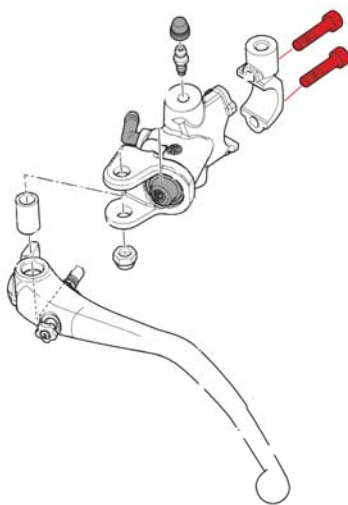

**VITI SPECIALI "TITANIO"
SPECIAL SCREWS "TITANIUM"**

	MODELLO <i>model</i>	ANNO <i>year</i>	Misura filettatura <i>Thread specs</i>	APPLICAZIONE <i>application</i>	●	QTY	KIT €
Ducati	Tutti / All	Tutti / All	M8 x 20 x 1.25	Disco freno anteriore / Front brake disc	KV375X	6	68,00
Ducati	Tutti / All	Tutti / All	M8 x 20 x 1.25	Disco freno anteriore / Front brake disc	KV414X	5	58,00
Ducati	Tutti / All	Tutti / All	M6 x 25	Cavallotto pompe manubrio / Handlebar controls clamp	KV370X	2	18,00
Ducati	Scrambler 800	Tutte / All		Asta rinvio cambio / Gear Linkage	KV373X	3	44,00
Ducati	Scrambler 800	Tutte / All		Banjo Singolo Pinza Post / Banjo Bolt Single Rear Caliper	KV378X	2	38,00
Ducati	Scrambler 800	2015 - 16		Viti serbatoio / Fuel tank mounting	KV372X	2	18,00
Ducati	Scrambler 800	2015 - 16		Kit viteria motore / Engine screws kit	KV357X	31	249,00
Ducati	Scrambler 800	2015 - 16		Kit carena / Fairing screws kit	KV358X	13	114,00

KV370X

Cavallotto pompe manubrio freno anteriore / frizione
Handlebar controls clamp front brake / clutch