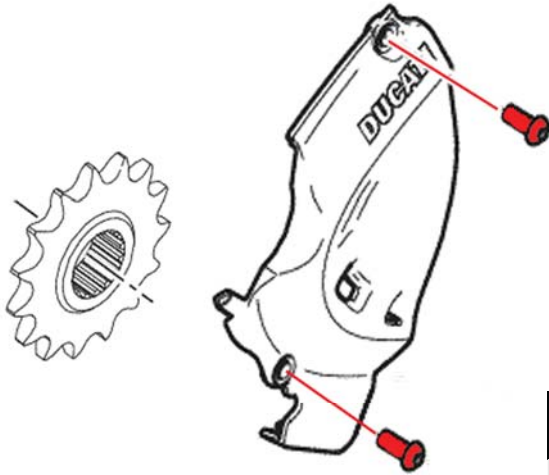

VITI SPECIALI "TITANIO" - VITI COVER PIGNONE
SPECIAL SCREWS "TITANIUM" - FRONT SPROCKET COVER BOLTS

	MODELLO <i>model</i>	ANNO <i>year</i>	●	QTY	KIT €
Ducati	1098 / R	Tutti / All	KV405X	2	18,00
Ducati	1198 / S	Tutti / All	KV405X	2	18,00
Ducati	1199 Panigale / S	Tutti / All	KV405X	2	18,00
Ducati	1299 Panigale / S	Tutti / All	KV405X	2	18,00
Ducati	Panigale R	Tutti / All	KV405X	2	18,00
Ducati	848	Tutti / All	KV405X	2	18,00
Ducati	848 EVO	Tutti / All	KV405X	2	18,00
Ducati	Diavel	Tutti / All	KV405X	2	18,00
Ducati	Hypermotard 1100 / S	Tutti / All	KV405X	2	18,00
Ducati	Hypermotard EVO / SP	Tutti / All	KV405X	2	18,00
Ducati	Hypermotard 821	Tutti / All	KV405X	2	18,00
Ducati	Hypermotard 821 SP	Tutti / All	KV405X	2	18,00
Ducati	HyperStrada 821	Tutti / All	KV405X	2	18,00
Ducati	Hypermotard 939	Tutti / All	KV405X	2	18,00
Ducati	Hypermotard 939 SP	Tutti / All	KV405X	2	18,00
Ducati	HyperStrada 939	Tutti / All	KV405X	2	18,00
Ducati	Monster 1200 / S	Tutti / All	KV405X	2	18,00
Ducati	Monster 1200 R	Tutti / All	KV405X	2	18,00
Ducati	Monster 821	Tutti / All	KV405X	2	18,00
Ducati	Monster 696	Tutti / All	KV405X	2	18,00
Ducati	Monster 796	Tutti / All	KV405X	2	18,00
Ducati	Monster 1100	Tutti / All	KV405X	2	18,00
Ducati	Multistrada 1200	Tutti / All	KV405X	2	18,00
Ducati	Multistrada 1200 Enduro	Tutti / All	KV405X	2	18,00
Ducati	Scrambler 800	Tutti / All	KV405X	2	18,00
Ducati	Scrambler 400	Tutti / All	KV405X	2	18,00
Ducati	StreetFighter 1098 / S	Tutti / All	KV405X	2	18,00
Ducati	StreetFighter 848	Tutti / All	KV405X	2	18,00