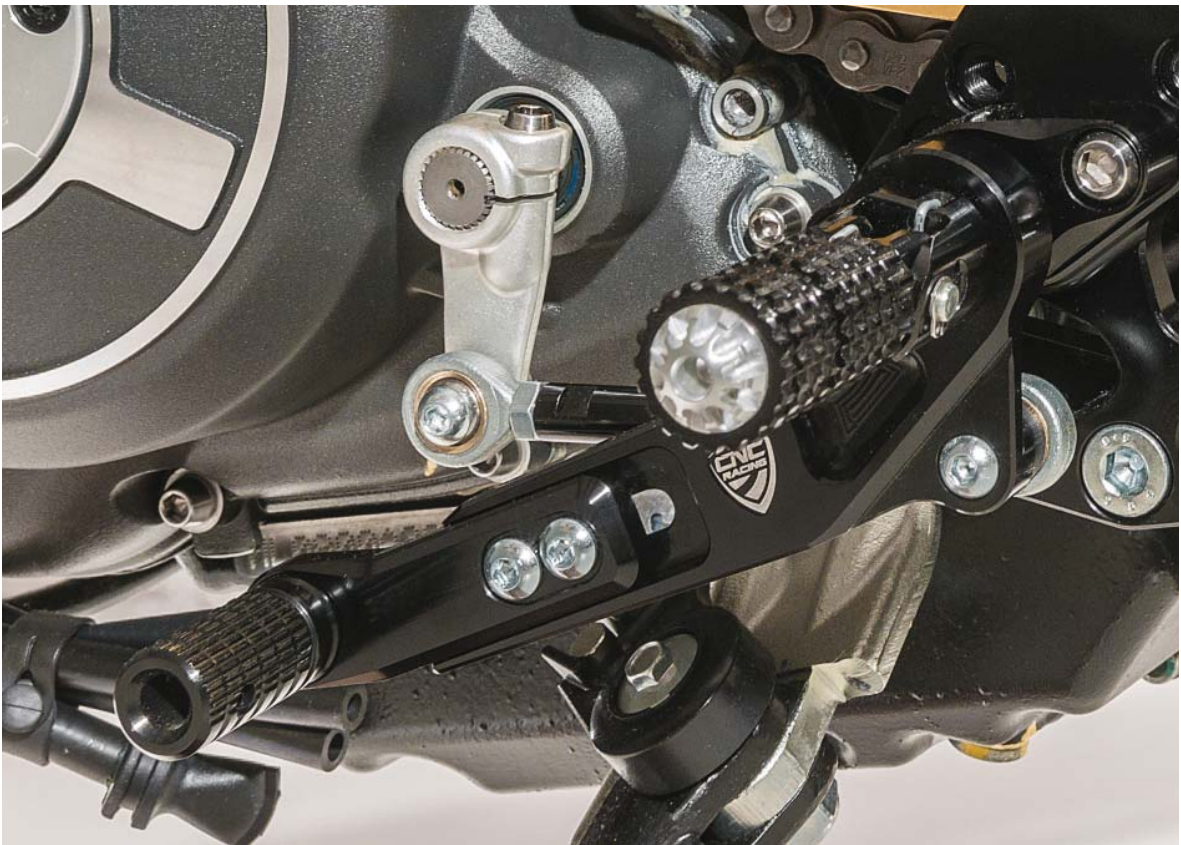

MARCA brand	H (mm)	●	●	●	●	€
Universal	59	RM222B	RM222G	RM222R	RM222L	110,00

**PEDANE REGOLABILI
ADJUSTABLE REAR SETS**

NEW

PEDANE REGOLABILI ADJUSTABLE REAR SETS								
<i>MARCA brand</i>	<i>MODELLO model</i>	<i>ANNO year</i>	<i>POGGIPIEDE footpegs</i>	<i>PUNTALINO toe peg</i>	<i>CAMBIO shifting</i>		●	<i>KIT €</i>
					<i>NORMALE normal</i>	<i>ROVESCIO reverse</i>		
Ducati	Scrambler 400	Tutti - All	PIEGHEVOLE <i>Fold up</i>	FISSO <i>Fixed</i>	✓		PE442B	899,00
Ducati	Scrambler 800	Tutti - All	PIEGHEVOLE <i>Fold up</i>	FISSO <i>Fixed</i>	✓		PE442B	899,00