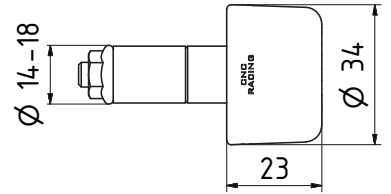

**CONTRAPPESI MANUBRIO
HANDLEBAR ENDS**