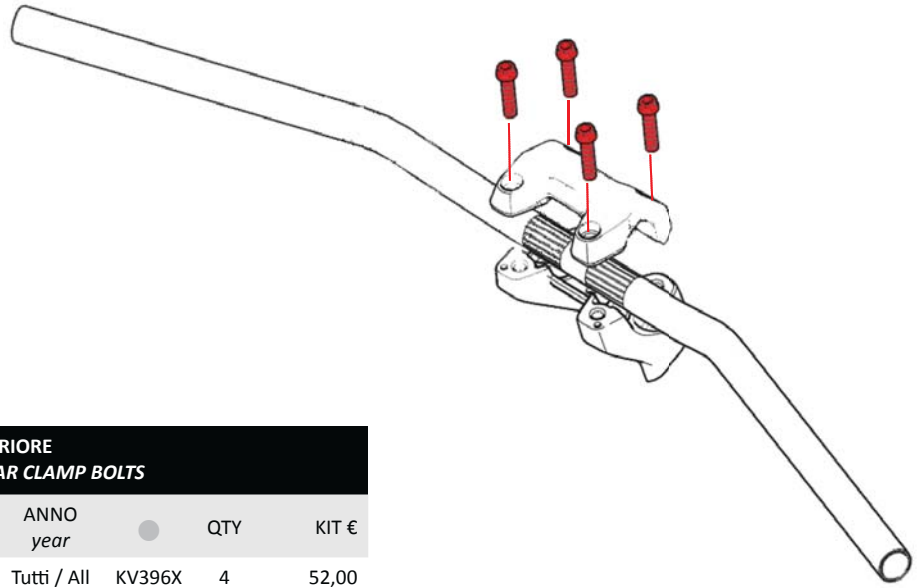

VITI SPECIALI "TITANIO" - VITI RISER SUPERIORE
SPECIAL SCREWS "TITANIUM" - HANDLEBAR CLAMP BOLTS

	MODELLO <i>model</i>	ANNO <i>year</i>	●	QTY	KIT €
Ducati	Diavel	Tutti / All	KV396X	4	52,00
Ducati	Hypermotard 1100 / S	Tutti / All	KV394X	4	44,00
Ducati	Hypermotard EVO / SP	Tutti / All	KV394X	4	44,00
Ducati	Hypermotard 821	Tutti / All	KV395X	4	48,00
Ducati	Hypermotard 821 SP	Tutti / All	KV395X	4	48,00
Ducati	HyperStrada 821	Tutti / All	KV395X	4	48,00
Ducati	Hypermotard 939	Tutti / All	KV395X	4	48,00
Ducati	Hypermotard 939 SP	Tutti / All	KV395X	4	48,00
Ducati	HyperStrada 939	Tutti / All	KV395X	4	48,00
Ducati	Monster 1200 / S	Tutti / All	KV395X	4	48,00
Ducati	Monster 1200 R	Tutti / All	KV395X	4	48,00
Ducati	Monster 821	Tutti / All	KV395X	4	48,00
Ducati	Monster 696	Tutti / All	KV395X	4	48,00
Ducati	Monster 796	Tutti / All	KV395X	4	48,00
Ducati	Monster 1100	Tutti / All	KV395X	4	48,00
Ducati	Multistrada 1200	2015 - 16	KV396X	4	52,00
Ducati	Multistrada 1200 Enduro	Tutti / All	KV396X	4	52,00
Ducati	Multistrada 1200	2010 - 14	KV395X	4	48,00
Ducati	Scrambler 800	Tutti / All	KV394X	4	44,00
Ducati	Scrambler 400	Tutti / All	KV394X	4	44,00
Ducati	StreetFighter 1098 / S	Tutti / All	KV394X	4	44,00
Ducati	StreetFighter 848	Tutti / All	KV394X	4	44,00