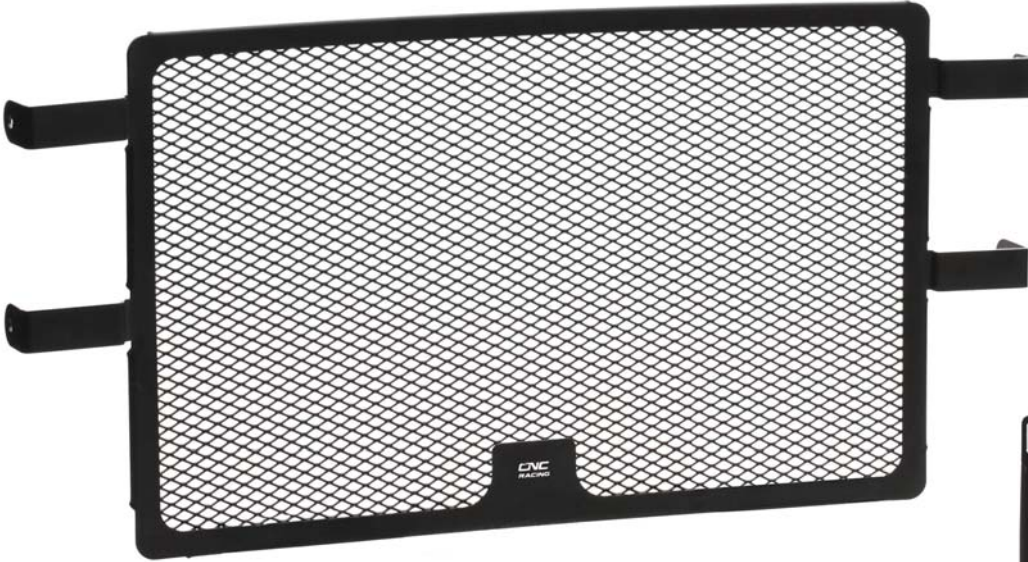

GRIGLIA RADIATORE
RADIATOR GUARD

MARCA <i>brand</i>	MODELLO <i>model</i>	ANNO <i>year</i>	●	QNT	KIT €
Aprilia	RSV V4 1000	2009 - 15	RA001B	2	95,00
BMW	S1000RR	2015-16	RA005B	2	95,00
Ducati	899 Panigale	Tutti - All	RA010B	2	95,00
Ducati	1199 Panigale / S	Tutti - All	RA006B	2	95,00
Ducati	848	Tutti - All	RA009B	2	95,00
Ducati	1098	Tutti - All	RA009B	2	95,00
Ducati	1198	Tutti - All	RA009B	2	95,00
Ducati	Streetfighter 848	Tutti - All	RA014B	2	95,00
Ducati	Streetfighter 1098 / S	Tutti - All	RA014B	2	95,00
Ducati	Multistrada 1200	2010 - 14	RA013B	2	95,00
Ducati	Hypermotard 821 / SP	Tutti - All	RA011B	1	75,00
Ducati	Hyperstrada 821	Tutti - All	RA011B	1	75,00
Ducati	Hypermotard 939 / SP	Tutti - All	RA011B	1	75,00
Ducati	Hyperstrada 939	Tutti - All	RA011B	1	75,00
Ducati	Monster 821	Tutti - All	RA012B	1	75,00
Ducati	Monster 1200 / S	Tutti - All	RA012B	1	75,00
Ducati	Monster 1200 R	Tutti - All	RA012B	1	75,00
Ducati	Scrambler	Tutti - All	RA049B	2	75,00
Kawasaki	Z800	Tutti - All	RA021B	1	75,00
Kawasaki	ZX6R	2009 - 12	RA024B	1	75,00
MV Agusta	F3 675 / 800	2012	RA029B	1	75,00
Yamaha	R1	2015	RA046B	1	75,00
Yamaha	R6	2006 - 15	RA047B	1	75,00
Yamaha	MT-07	Tutti - All	RA042B	1	75,00
Yamaha	MT09/FJ09/FZ09	Tutti - All	RA043B	1	75,00

NEW

NEW

NEW

NEW