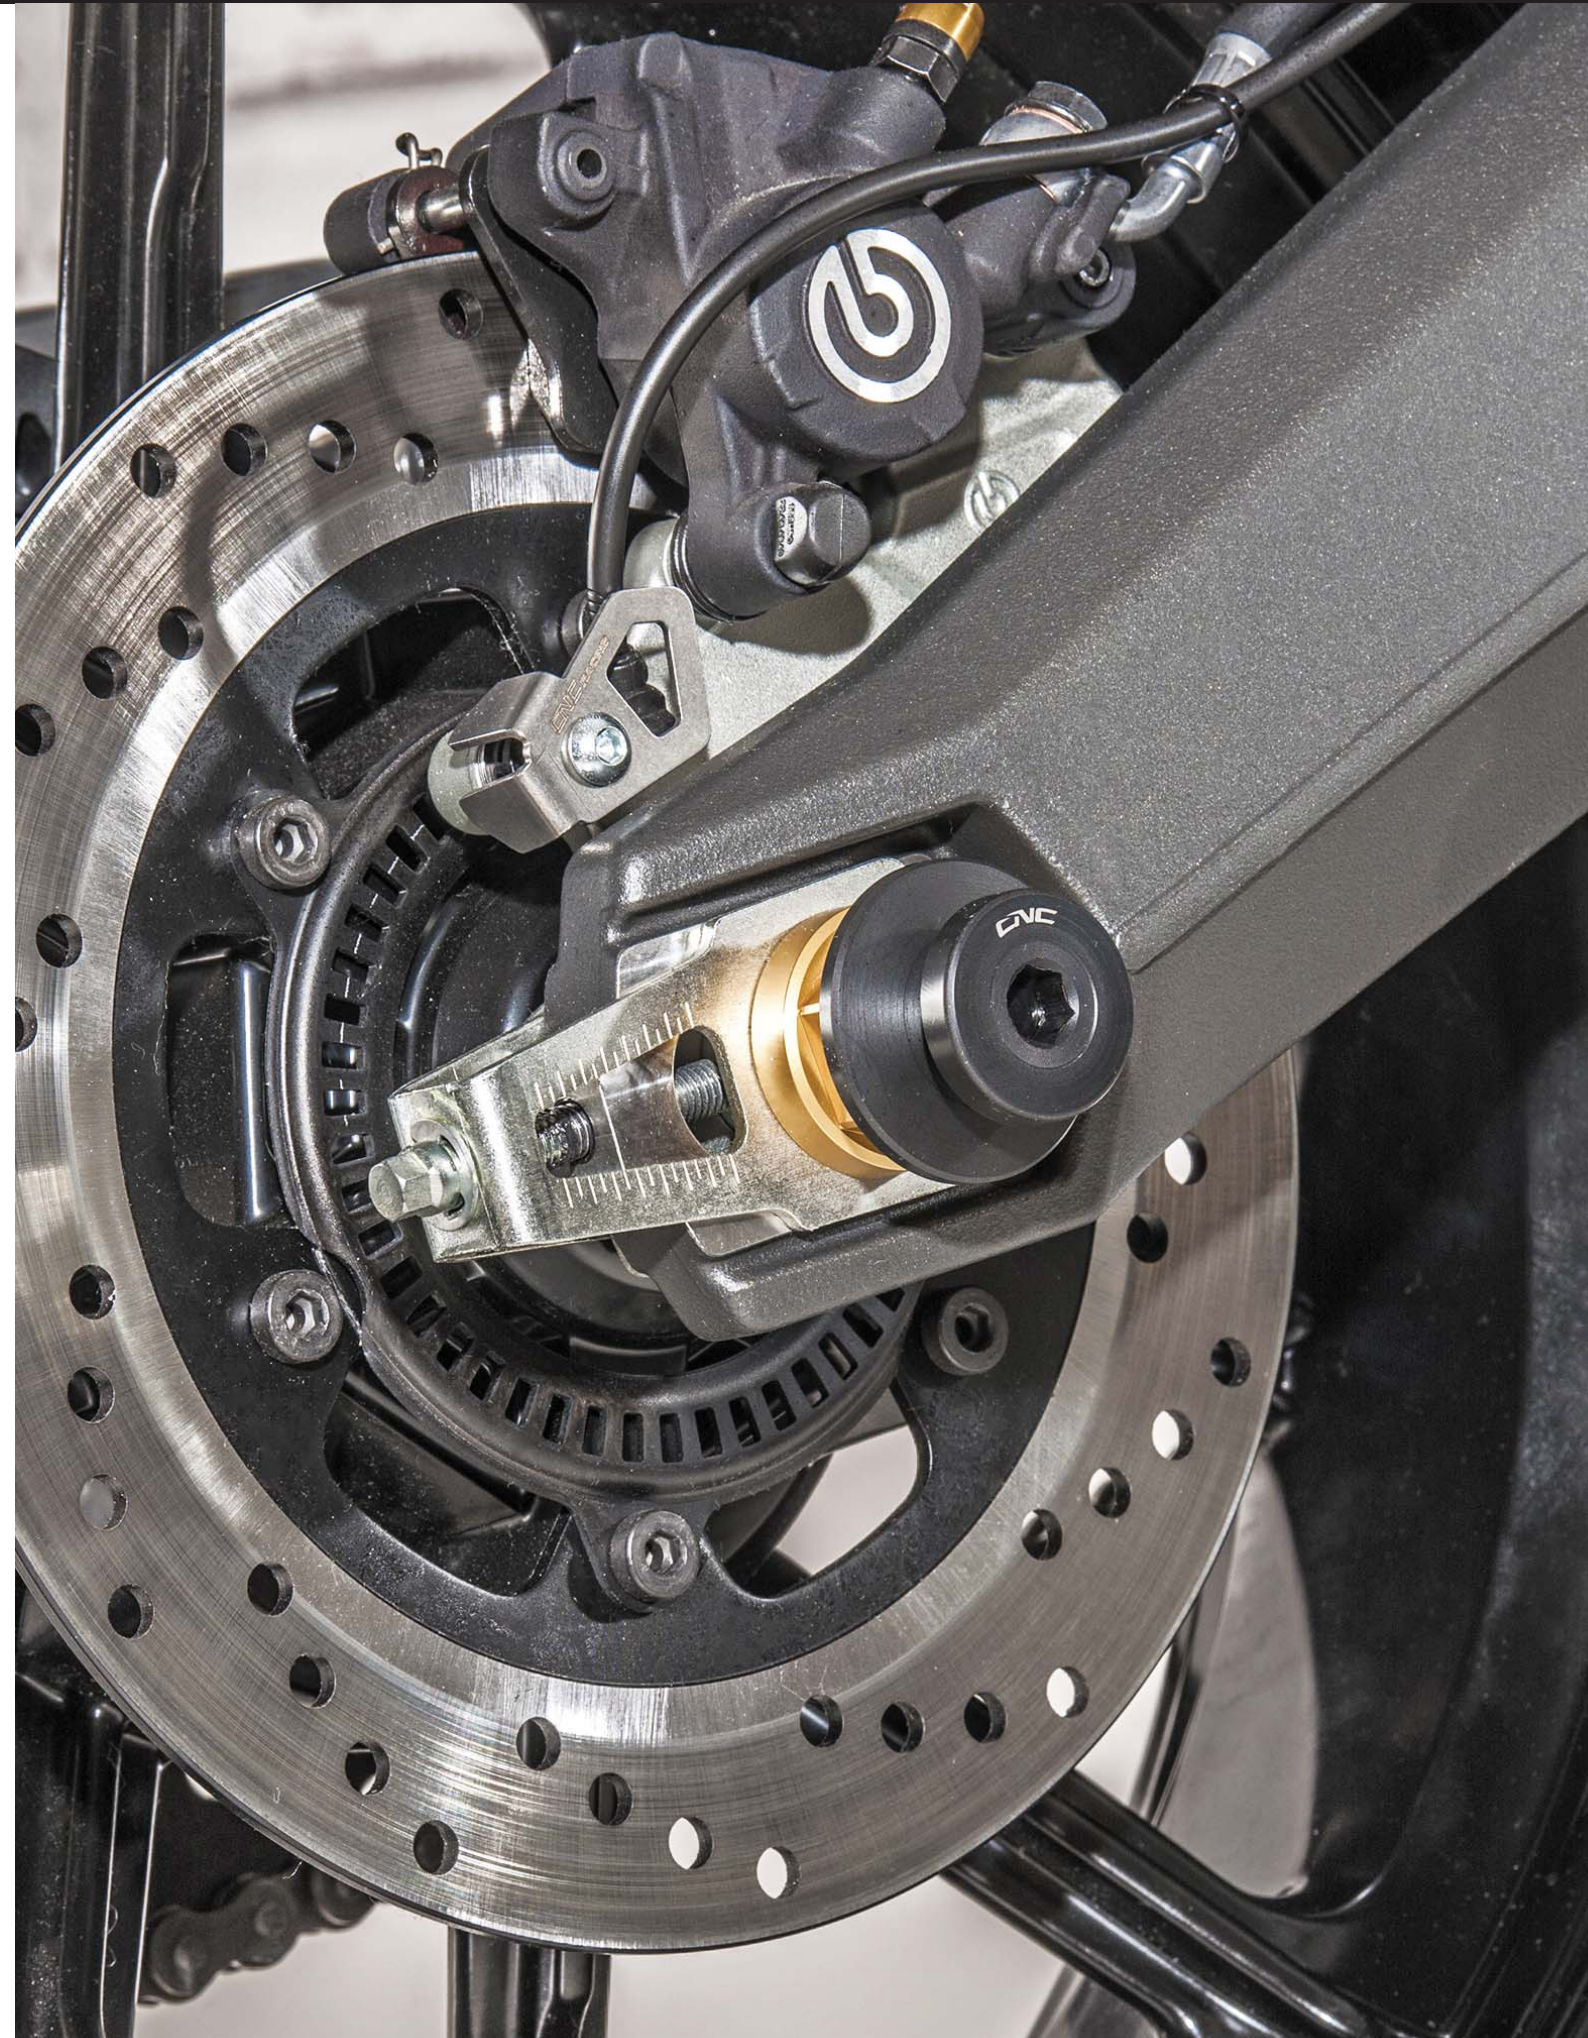

SUPPORTI CAVALLETTO
BIKE STAND SUPPORT