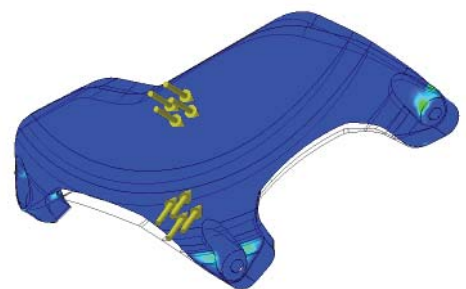

Progettati per proteggere il motore durante urti accidentali o scivolate, sono costituiti da una struttura molto leggera ma molto resistente e sono stati testati a lungo sui campi di gara più prestigiosi. Le protezioni carter CNC Racing sono sottoposte a continui tests per verificare la loro tenuta durante gli usi più gravosi. La perfetta geometria permette il montaggio su tutti i tipi di carenatura senza praticare alcun tipo di modifica.

Accurate mathematical calculations, mechanical stress analyses and physical testing have all gone in to creating a must-have product for bike safety. CNC machining coupled with the sheer quality of the Eralg alloy employed make this product a striking part that you can be proud to show off on your bike. Designed to protect the engine in the event of accidental knocks or slides, they have a very light yet strong structure and have been seriously put through their paces on the most prestigious racing tracks. The CNC Racing crash protection covers undergo continuous testing to ensure that they withstand even the most demanding use. The perfect geometry means they fit to bodywork of all kinds without any changes required.